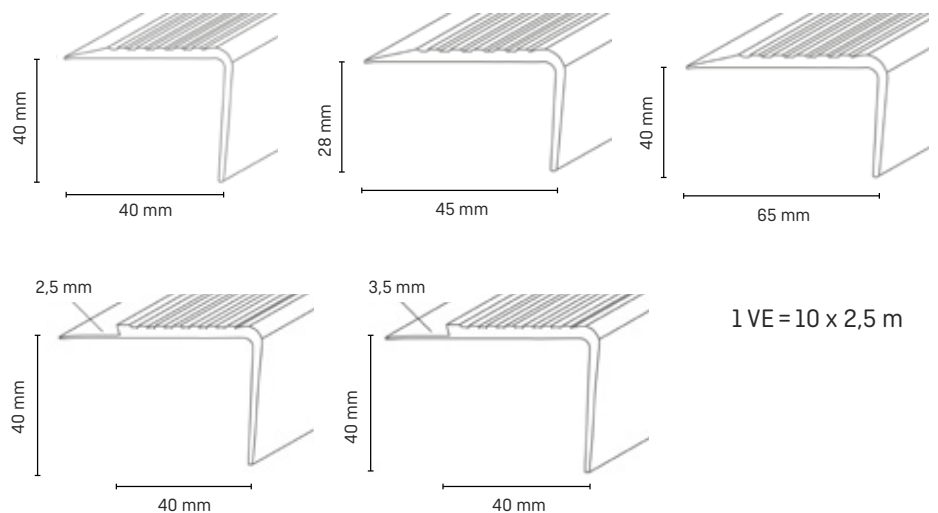

Technische Daten

Neue Verlegevideos auf www.doellken-profiles.com, in der Doellken-App oder auf YouTube.

Doellken Profiles GmbH
Stangenallee 3
99428 Nohra b. Weimar
Follow us on

T: +49 3643 4170 711
F: +49 3643 4170 330
info@doellken-profiles.com
www.doellken-profiles.com