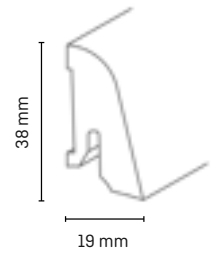

Verarbeitungsempfehlungen

Clip G

Döllken
Klebesystem

Gehrungssäge

Holzart	Artikelnummer	Höhe in mm	Tiefe in mm	Länge in m	VE in Stk.
Nadelholz furniert, weiss	5105097	38	19	2,50	10
Nadelholz furniert, ahorn	5100729	38	19	2,50	10
Nadelholz furniert, buche	5100727	38	19	2,50	10
Nadelholz furniert, eiche	5100725	38	19	2,50	10
Nadelholz furniert, eiche gekalkt	5105098	38	19	2,50	10