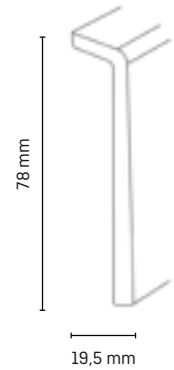

Verarbeitungsempfehlungen

Gehrungssäge

Montagekleber

Holzart	Artikelnummer	Höhe in mm	Tiefe in mm	Länge in m	VE in Stk.
MDF weiss	5120009	78	19,5	2,50	10

Farbe

1328
weiss

Innenmaß

MDF-Sockelleiste Classic 40