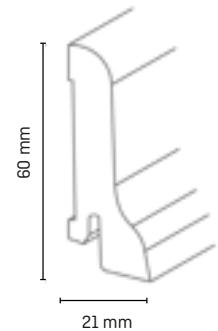

Verarbeitungsempfehlungen

Clip G

Gehrungs-
säge

Holzart	Artikelnummer	Höhe in mm	Tiefe in mm	Länge in m	VE in Stk.
Nadelholz furniert, weiss	5105090	60	22	2,50	10
Nadelholz furniert, eiche gekalkt	5105094	60	22	2,50	10
Nadelholz furniert, hevea	5105096	60	22	2,50	10
Nadelholz furniert, buche	5102601	60	22	2,50	10
Nadelholz furniert, eiche	5102604	60	22	2,50	10
Nadelholz furniert, antik	5105095	60	22	2,50	10