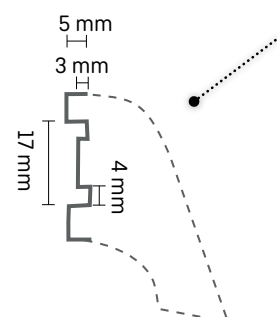

Verarbeitungsempfehlungen

Gehrungssäge

Döllken
Leistenstifte

Holzart	Artikelnummer	Höhe in mm	Tiefe in mm	Länge in m	VE in Stk.
Nadelholz Folie weiss	5123439	38	19	2,50	20

Farbe

1132
weiss

Maße der Fräsung

Sockelleisten Massivholz