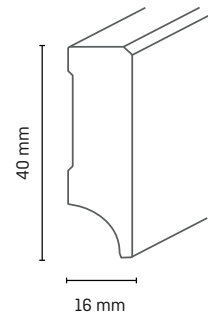

Verarbeitungsempfehlungen

Döllken
Leistenstifte

Gehrungssäge