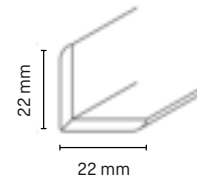

MDF-Eckschutz 22

FOLIERT

Produktinformationen

- folienummantelte MDF-Leiste
- zum Schutz von Kanten
- als Außenecke verwendbar
- mit strukturierter Außenseite
- Zuschnitt mit einer feinzahnigen Säge möglich

Verarbeitungsempfehlungen

Döllken
Leistenstifte

Gehrungssäge

Holzart	Artikelnummer	Höhe in mm	Tiefe in mm	Länge in m	VE in Stk.
MDF weiss	5124848	22	22	2,40	20
MDF nussbaum	5124904	22	22	2,40	20

Farben

1132
weiss

3799
nussbaum