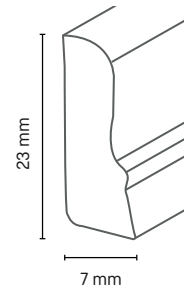

Verarbeitungsempfehlungen

Döllken
Leistenstifte

Gehrungssäge