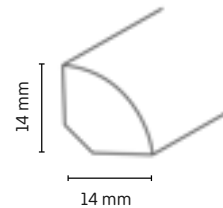

Verarbeitungsempfehlungen