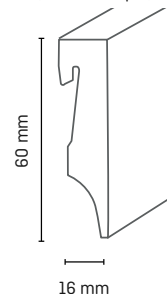

Verarbeitungsempfehlungen

Clip A

Gehrungssäge

Mit Clipfräsung (Variante Clip A)

Holzart	Artikelnummer	Höhe in mm	Tiefe in mm	Länge in m	VE in Stk.
MDF Weisslack Clip A	5123143	60	18	2,44	5
MDF Weisslack Clip A (Doppelpack)	5123149	60	16	2,44	1 x 2