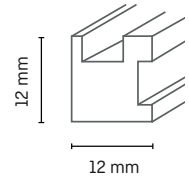

Nageln

Gehrungssäge

Holzart	Artikelnummer	Höhe in mm	Tiefe in mm	Länge in m	VE in Stk.
Kiefer roh	5123220	12	12	0,90	25

Zierhohlkehlleiste

Unbehandelt

Produktinformationen

- individuell gestaltbar
- vielseitige Anwendungsmöglichkeiten