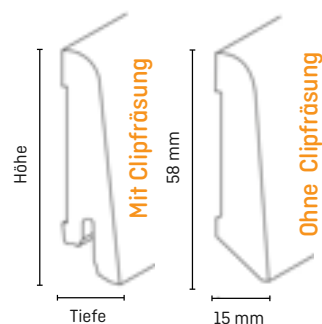

Verarbeitungsempfehlungen

Clip G

Dölkchen
Klebesystem

Gehrungssäge

Holzart	Artikelnummer	Höhe in mm	Tiefe in mm	Länge in m	VE in Stk.
Mit Clipfräsung für Clip G					
MDF weiss	5124849	40	14	2,40	10
MDF uni weiss	5124863	60	15	2,40	10
MDF ahorn	5124921	40	14	2,40	10
MDF ahorn	5124867	60	15	2,40	10
MDF eiche	5124869	60	15	2,40	10
MDF eiche gekalkt	5124864	60	15	2,40	10
MDF eiche hell	5124914	40	14	2,40	10
MDF eiche dunkel	5124917	40	14	2,40	10
MDF anthrazit	5124912	40	14	2,40	10
MDF anthrazit	5124911	60	15	2,40	10
MDF nussbaum	5124868	60	15	2,40	10
MDF buche hell	5124913	40	14	2,40	10
MDF buche hell	5124865	60	15	2,40	10
MDF buche	5124866	60	15	2,40	10
MDF buche	5124922	60	15	2,40	10
MDF eiche beige	5124923	60	15	2,40	10
Ohne Clipfräsung					
MDF weiss	5124916	58	15	2,40	10