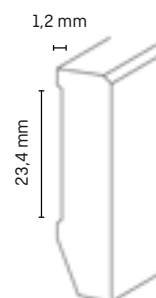

Maße der Fräsung