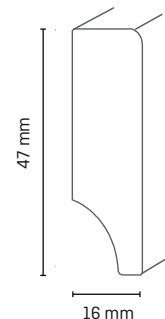

Verarbeitungsempfehlungen

Döllken
Klebesystem

Döllken
Leistenstifte

Gehrungssäge