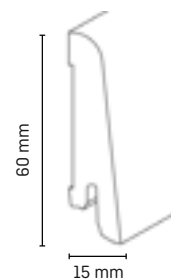

Clip G

Gehrungssäge

Holzart	Artikelnummer	Höhe in mm	Tiefe in mm	Länge in m	VE in Stk.
Nadelholz furniert, weiss	5105105	60	15	2,50	10
Nadelholz furniert, ahorn	5105101	60	15	2,50	10
Nadelholz furniert, buche	5105102	60	15	2,50	10
Nadelholz furniert, eiche	5105103	60	15	2,50	10
Nadelholz furniert, nussbaum	5105104	60	15	2,50	10
Nadelholz furniert, eiche gekalkt	5105106	60	15	2,50	10