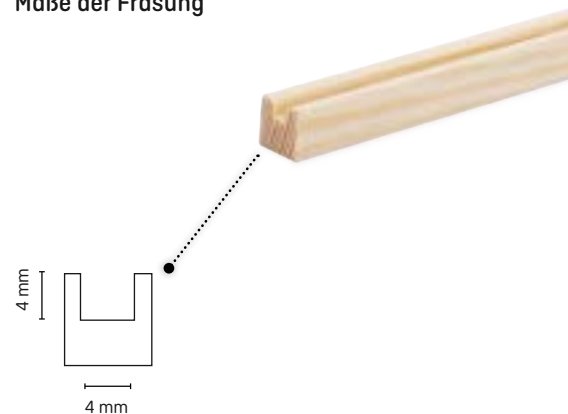

Der Halbrundstab bietet umfangreiche Anwendungsmöglichkeiten:

- ✓ als Zier- oder Scheuerleiste universell einsetzbar
- ✓ Heimwerkerbereich, Möbelbau
- ✓ Bastelarbeiten

Nutleiste

UNBEHANDELT

Produktinformationen

- universell einsetzbar
- in verschiedenen Ausführungen erhältlich
- aus massivem Holz

Verarbeitungsempfehlungen

Nageln

Gehrungssäge

Holzart	Artikelnummer	Höhe in mm	Tiefe in mm	Länge in m	VE in Stk.
Kiefer roh	5123073	12	12	0,90	25
Kiefer roh	5123072	16	12	0,90	25

Maße der Fräsung

Profileiste

UNBEHANDELT

LACKIERT

Produktinformationen

- universell einsetzbar
- zur dekorativen Gestaltung
- aus massivem Holz
- vielseitige Anwendungsmöglichkeiten

Verarbeitungsempfehlungen