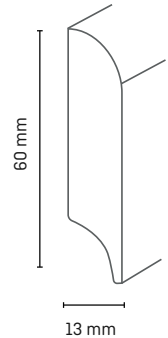

Verarbeitungsempfehlungen

Döllken
Klebesystem

Döllken
Leistenstifte

Gehrungssäge