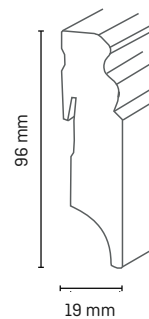

Verarbeitungsempfehlungen

Clip A

Döllken
Leistenstifte

Gehrungssäge

Holzart	Artikelnummer	Höhe in mm	Tiefe in mm	Länge in m	VE in Stk.
Kiefer natur lackiert	5123174	96	19	2,40	5

Unbehandelt

Sie haben die
Wahl: natürlich
oder behandelt