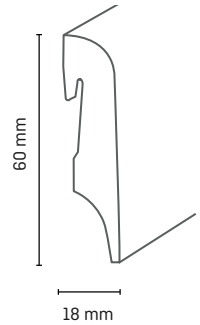

Verarbeitungsempfehlungen

Clip A

Gehrungssäge

Holzart	Artikelnummer	Höhe in mm	Tiefe in mm	Länge in m	VE in Stk.
Kiefer weisslack Clip A	5123138	58	18	2,40	10

Farben

1328
weisslack

ZUBEHÖR & WERKZEUGE

BASTELHOLZ