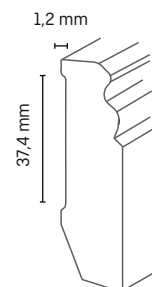

Maße der Fräsung