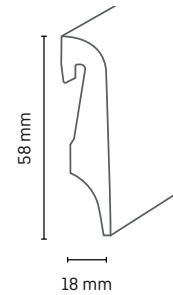

Verarbeitungsempfehlungen

Clip A

Gehrungssäge