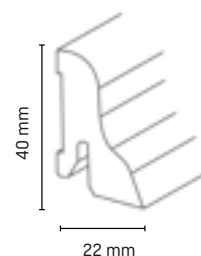

Verarbeitungsempfehlungen

Clip G

Döllken
Klebesystem

Gehrungssäge

Holzart	Artikelnummer	Höhe in mm	Tiefe in mm	Länge in m	VE in Stk.
Nadelholz furniert, weiss	5102612	40	22	2,50	10
Nadelholz furniert, eiche gekalkt	5105086	40	22	2,50	10
Nadelholz furniert, hevea	5105089	40	22	2,50	10
Nadelholz furniert, buche	5102617	40	22	2,50	10
Nadelholz furniert, eiche	5102623	40	22	2,50	10
Nadelholz furniert, antik	5105088	40	22	2,50	10
Nadelholz furniert, ahorn	5102614	40	22	2,50	10