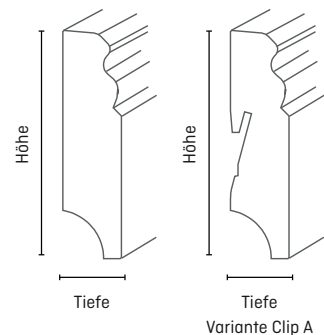

Verarbeitungsempfehlungen

Clip A

Döllken
Leistenstifte

Gehrungssäge

Holzart	Artikelnummer	Höhe in mm	Tiefe in mm	Länge in m	VE in Stk.
Nadelholz furniert Ahorn Clip A	5123427	40	22	2,50	20
Nadelholz furniert Eiche hell Clip A	5123434	40	22	2,50	20
Nadelholz furniert Kork fein Clip A	5123428	40	22	2,50	20
Nadelholz furniert Kork grob Clip A	5123424	40	22	2,50	20
Nadelholz, Furnier Buche gedämpft Clip A	5123425	40	22	2,50	20
Nadelholz furniert Nussbaum Clip A	5123430	40	22	2,50	20
Nadelholz furniert Ahorn Clip A	5123234	60	21	2,50	10
Nadelholz furniert Eiche hell Clip A	5123243	60	21	2,50	10
Nadelholz furniert Buche gedämpft Clip A	5123239	60	21	2,50	10

UNBEHANDELT

Sockelleiste Hamburger Stil roh

UNBEHANDELT

Produktinformationen

- klassische Sockelleiste
- individuelle Verarbeitung möglich: streichen, ölen, lackieren etc.
- robust und einfach zu verarbeiten
- teilweise mit Fräsung zur einfachen und unsichtbaren Montage durch Montageclips
- mit Kabelkanal

Verarbeitungsempfehlungen

Clip A

Gehrungssäge

Holzart	Artikelnummer	Höhe in mm	Tiefe in mm	Länge in m	VE in Stk.
Nadelholz astig roh	5123144	70	19	2,40	5
Nadelholz roh	5123145	96	19	2,40	5
Nadelholz roh Clip A	5123221	70	19	2,40	5