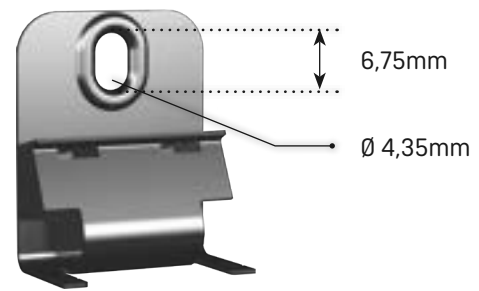

Clip G

Produktinformationen

- unsichtbare Befestigung von Sockelleisten
- Befestigung mittels mitgelieferten Schrauben und Dübeln
- einfache Montage

Hinweis

Alle mit diesem Icon gekennzeichneten Sockelleisten lassen sich mit dem Clip G verarbeiten.

Material	Artikelnummer	VE
Metall	5105128	10 x 20 St.
Metall	5101561	10 x 50 St.