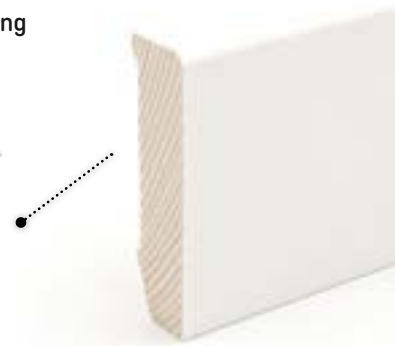

Maße der Fräsung