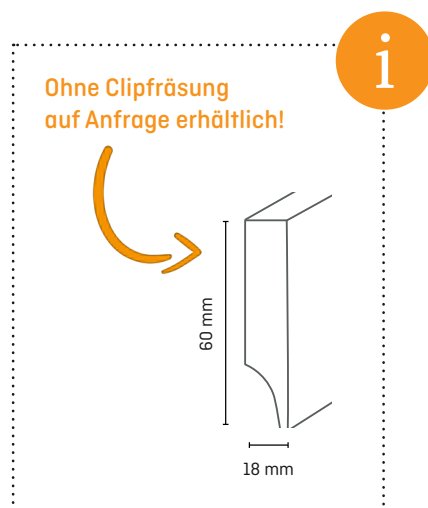

Farbe

1328
weisslack