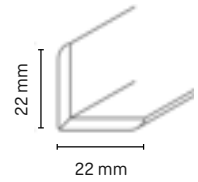

MDF-Eckschutz 22 Flex

FOLIERT

Produktinformationen

- zum Schutz von Kanten
- als Innen- und Außenecke verwendbar
- knickbar

Verarbeitungsempfehlungen

Döllken
Leistenstifte

Holzart	Artikelnummer	Höhe in mm	Tiefe in mm	Länge in m	VE in Stk.
MDF weiss	5124902	22	22	2,40	20
MDF buche hell	5124903	22	22	2,40	20

Farben

1132
weiss

3797
buche hell