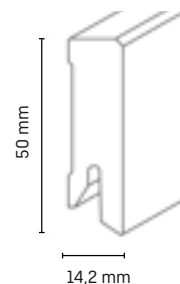

Verarbeitungsempfehlungen

Clip G

Dölkchen
Klebesystem

Gehrungssäge

Holzart	Artikelnummer	Höhe in mm	Tiefe in mm	Länge in m	VE in Stk.
MDF weiss	5124871	50	15	2,40	10
MDF eiche	5124872	50	15	2,40	10
MDF ahorn	5124874	50	15	2,40	10
MDF eiche gekalkt	5124876	50	15	2,40	10
MDF antik	5124879	50	15	2,40	10
MDF buche	5124873	50	15	2,40	10
MDF buche hell	5124875	50	15	2,40	10
MDF nussbaum	5124877	50	15	2,40	10
MDF schlamm dunkel	5124878	50	15	2,40	10
MDF esche weiss	5124870	50	15	2,40	10