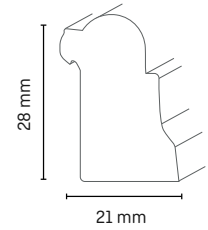

Maße der Fräsung

Falzleiste geschwungen

UNBEHANDELT

Produktinformationen

- universell einsetzbar
- in verschiedenen Ausführungen erhältlich
- aus massivem Holz

Verarbeitungsempfehlungen

Nageln

Gehrungssäge