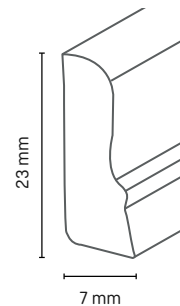

Verarbeitungsempfehlungen

Döllken
Leistenstifte

Gehrungssäge