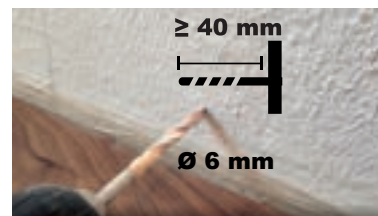

Material

Hinweise zur Montage