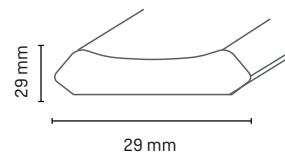

Verarbeitungsempfehlungen

Nageln

Gehrungssäge