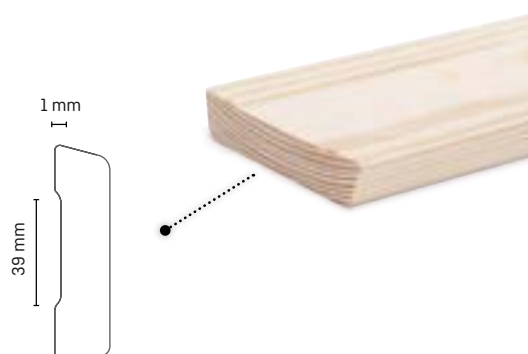

UNBEHANDELT

Produktinformationen

- universell einsetzbar
- für die individuelle Gestaltung
- aus massivem Holz

Verarbeitungsempfehlungen

Döllken
Klebesystem

Nageln

Gehrungssäge

Holzart	Artikelnummer	Höhe in mm	Tiefe in mm	Länge in m	VE in Stk.
Kiefer roh	5123113	65	14	2,40	5

Maße der Fräsung

Bilderleiste

UNBEHANDELT

Produktinformationen

- aus massivem Holz
- schnell und einfach austauschen
- universell einsetzbar

Verarbeitungsempfehlungen

Nageln

Gehrungssäge