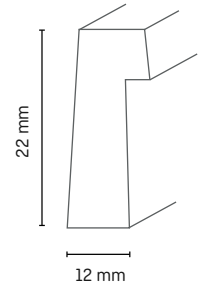

Verarbeitungsempfehlungen

Nageln

Gehrungssäge