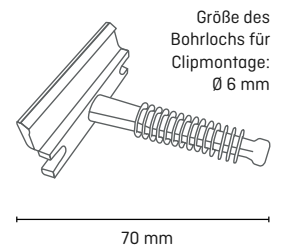

Hinweis

Alle mit diesem Icon gekennzeichneten Sockelleisten lassen sich mit dem Clip A verarbeiten.