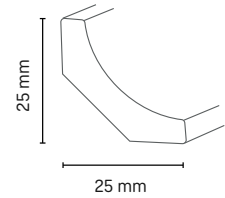

Verarbeitungsempfehlungen

Döllken
Leistenstifte

Gehrungssäge