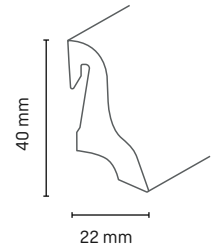

Verarbeitungsempfehlungen

Clip A

Gehrungssäge

Holzart	Artikelnummer	Höhe in mm	Tiefe in mm	Länge in m	VE in Stk.
Nadelholz Starkfolie weiss Clip A	5123437	40	22	2,50	20

Farbe

1132
weiss

Sockelleiste Modern 60 foliert