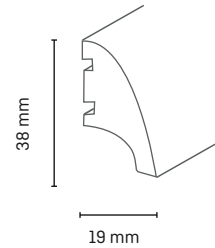

Verarbeitungsempfehlungen

Gehrungssäge

Döllken
Leistenstifte