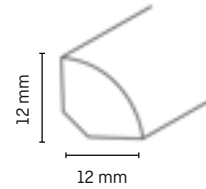

MDF-Viertelstab 12

FOLIERT

Produktinformationen

- folienummantelte MDF-Leiste
- für den universellen Gebrauch
- Zuschnitt und Gehrungsschnitte mit einer feinzahnigen Säge möglich
- Montage wahlweise durch Schrauben, Nageln oder Kleben
- flexibles Anpassen an leichte Wölbungen der Wand
- weiße Leiste ist streichbar / überlackierbar

Verarbeitungsempfehlungen

Döllken
Leistenstifte

Gehrungssäge

Holzart	Artikelnummer	Höhe in mm	Tiefe in mm	Länge in m	VE in Stk.
MDF weiss	5124926	12	12	2,40	25
MDF esche weiss	5124927	12	12	2,40	25
MDF nussbaum	5124928	12	12	2,40	25

Farben

1132
weiss

3792
esche weiss

3799
nussbaum