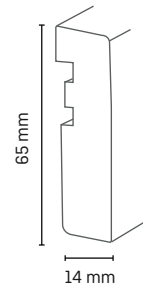

Verarbeitungsempfehlungen

Döllken
Klebesystem

Döllken
Leistenstifte Gehrungssäge

Holzart	Artikelnummer	Höhe in mm	Tiefe in mm	Länge in m	VE in Stk.
Nadelholz weisslack	5123256	65	14	2,40	5

Zubehör

- Eckklötze als Innen- und Außenecke
- 1 VE = 5 x 2 Stk
- Art.-Nr. 5112412