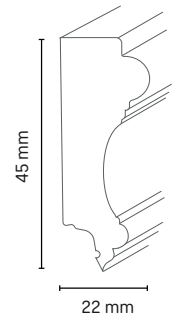

Verarbeitungsempfehlungen

Nageln

Gehrungssäge