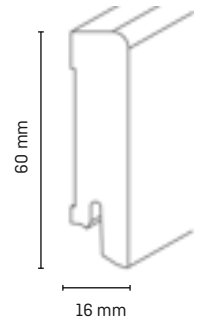

Clip G

Döllken
Klebesystem

Gehrungssäge

Holzart	Artikelnummer	Höhe in mm	Tiefe in mm	Länge in m	VE in Stk.
Nadelholz furniert, weiss (Starkfolie)	5105119	60	16	2,50	10
Nadelholz furniert, ahorn	5100719	60	16	2,50	10
Nadelholz furniert, buche	5100717	60	16	2,50	10
Nadelholz furniert, eiche	5100715	60	16	2,50	10
Nadelholz furniert, eiche gekalkt	5105120	60	16	2,50	10
Nadelholz furniert, nussbaum	5100716	60	16	2,50	10