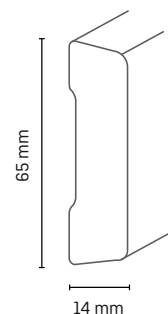

UNBEHANDELT

Produktinformationen

- universell einsetzbar
- für die individuelle Gestaltung
- aus massivem Holz

Verarbeitungsempfehlungen

Döllken
Klebesystem

Nageln

Gehrungssäge

Holzart	Artikelnummer	Höhe in mm	Tiefe in mm	Länge in m	VE in Stk.
Kiefer roh	5123113	65	14	2,40	5