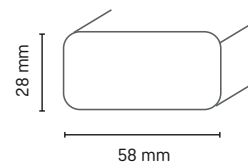

- universell einsetzbar
- zur dekorativen Gestaltung
- aus massivem Holz
- vielseitige Anwendungsmöglichkeiten

Verarbeitungsempfehlungen

Nageln

Gehrungssäge

Holzart	Artikelnummer	Höhe in mm	Tiefe in mm	Länge in m	VE in Stk.
Fichte astig roh	5123133	58	28	2,40	10