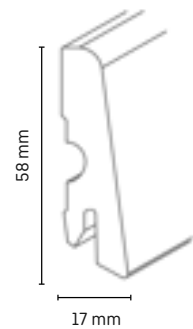

Verarbeitungsempfehlungen

Clip G

Gehrungssäge

Holzart	Artikelnummer	Höhe in mm	Tiefe in mm	Länge in m	VE in Stk.
MDF weiss	5124930	58	17	2,40	10

Farben

1328
weiss

MDF-Sockelleiste Cubica 50

FOLIERT