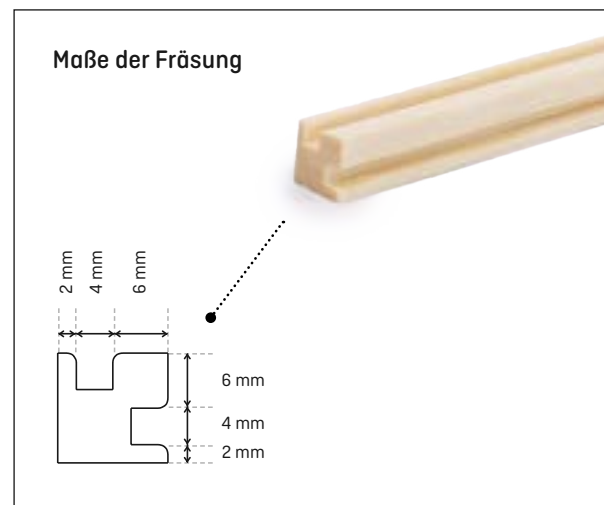

Nageln

Gehrungssäge

Holzart	Artikelnummer	Höhe in mm	Tiefe in mm	Länge in m	VE in Stk.
Kiefer roh	5123220	12	12	0,90	25

Zierhohlkehlleiste

Unbehandelt

Produktinformationen

- individuell gestaltbar
- vielseitige Anwendungsmöglichkeiten