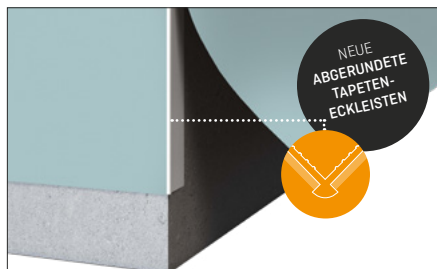

NEXT
GENERATION

sand

bronze

hellgrau

Treppenkantensystem

neues, innovatives Treppen-
kantensystem in diversen Farben

NEUE
ABGERUNDETE
TAPETEN-
ECKLEISTEN

TEL 20 & TEL 40