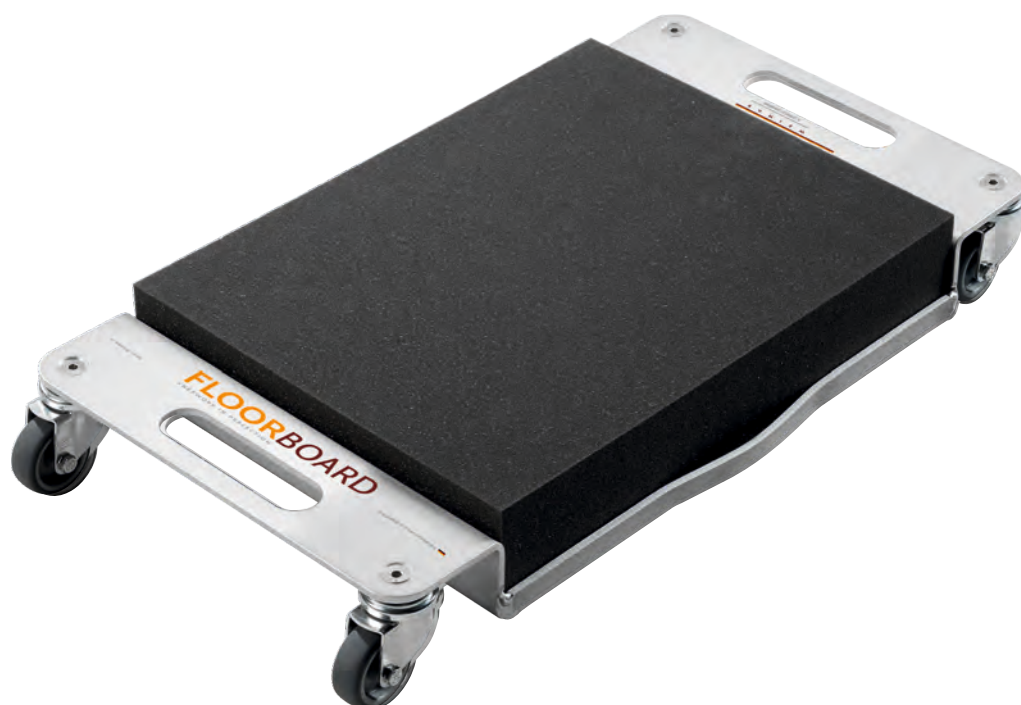

FLOORBOARD

Ideální pro podlahy - pokládky, spárování, malířské a natěračské práce

FLOORBOARD, nezničitelné pojezdové klekátko pro všechny profesionály, kteří při práci klečí. Bez únavy dokonce i po hodinách práce. FLOORBOARD je univerzální - může být používán jako plocha pro kbelík se stěrkou, nosič těžkého nářadí nebo dokonce jako sedátko.

Technická data:

Velikost: 59 x 33 x 9 cm
Nosnost: do 150 kg
Váha: ca. 4,2 kg
Pěnová výplň: 7cm PUR

Nepřekonatelné výhody

- chrání kolena a páteř
- je multifunkční
- poskytuje optimální pohyblivost
- zvyšuje efektivnost práce
- má velmi stabilní konstrukci

FLOORBOARD

Multifunkční - jedno zařízení, čtyři aplikace

Možnosti použití

Vyboulené okraje pro nádoby o průměru až 32 cm.
(standardní kbelík na stěrku)

Plocha pro kontejnery: 30 x 40 cm,
nosnost až do 150 Kg.