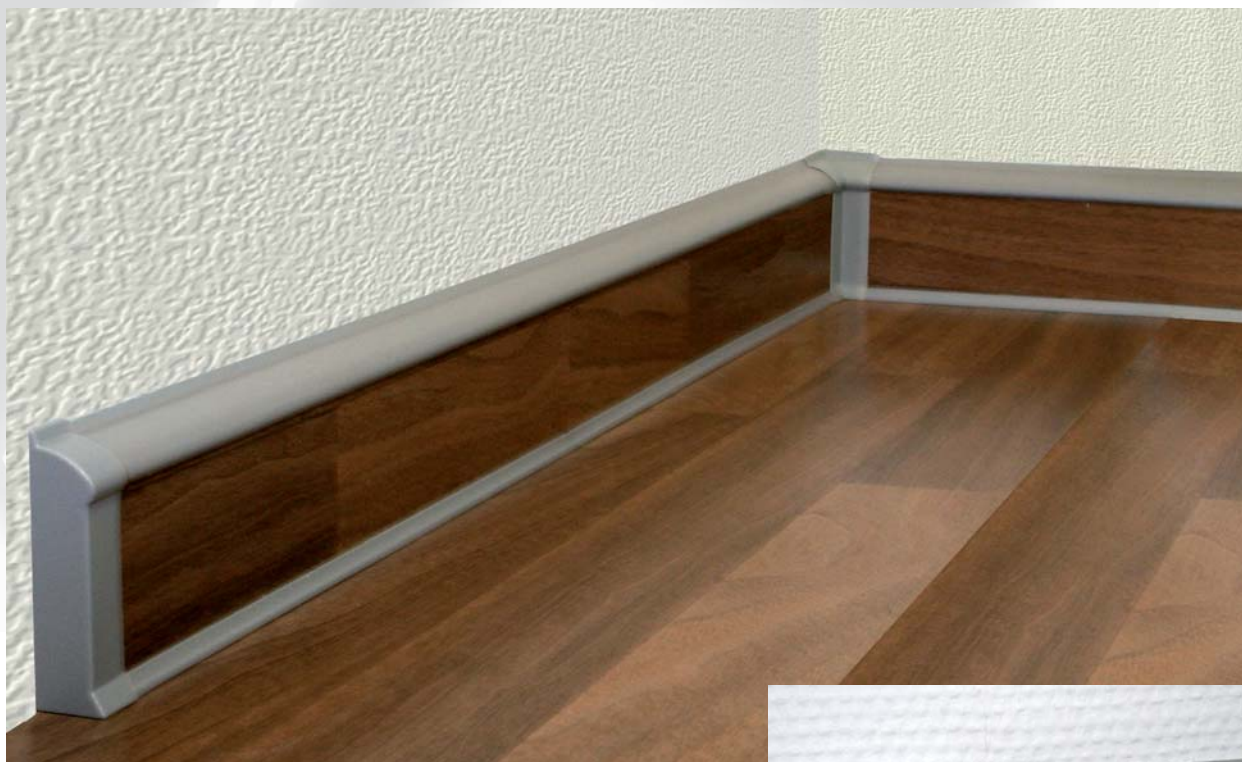

Döllken Informace o produktu

CSL 70 klip systém pro laminát

- pro vložení laminátových pásů 6 -11 mm
- s měkkými manžetami u podlahy a stěny pro perfektní krytí
- v atraktivních univerzálních barvách vhodných pro všechny dekory
- neviditelné upevnění
- s rohy a kouty a ostatním příslušenstvím

Profesionální pokládací systém

Döllken CSL 70

Systémová lišta CSL 70 od Döllken zaručuje elegantní zakončení pro lamináty i dřevěné podlahy, nebo podobné krytiny s celkovou tloušťkou od 6 do 11 mm.

Balení a příslušenství

1 JB = 10 x 2,5 m

Příslušenství:
Kouty
Rohy
Koncovky levé a pravé
Spojky

Specifikace

Systémová soklová lišta CSL 70 k vložení pásu z podlahové krytiny s měkkými manžetami z vysoce jakostního plastu

Výška: ca. 72 mm
Přesah: ca. 19 mm
Barvy: ...
Výrobce: Döllken CSL 70
Pokládka: odborná pokládka podle předpisu, rohy, kouty a koncovky k nasazení po montáži lišty
Přípevnění: doporučené lepení na Döllken tavné lepidlo HKS 18/300 dle návodu na pokládku