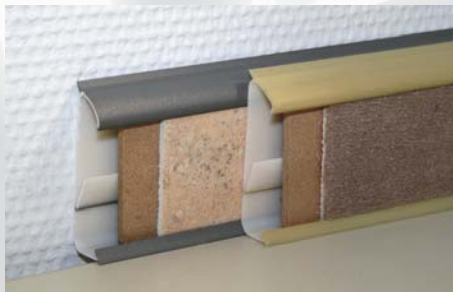

Döllken Informace o produktu

CSL 70 klip systém pro laminát

- pro vložení laminátových pásů 6 -11 mm
- s měkkými manžetami u podlahy a stěny pro perfektní krytí
- v atraktivních univerzálních barvách vhodných pro všechny dekory
- neviditelné upevnění
- s rohy a kouty a ostatním příslušenstvím

Profesionální pokládací systém

Döllken CSL 70

Systémová lišta CSL 70 od Döllken zaručuje elegantní zakončení pro lamináty i dřevěné podlahy, nebo podobné krytiny s celkovou tloušťkou od 6 do 11 mm.

Balení a příslušenství

1 JB = 10 x 2,5 m

Příslušenství:
Kouty
Rohy
Koncovky levé a pravé
Spojky

Specifikace

Systémová soklová lišta CSL 70 k vložení pásu z podlahové krytiny s měkkými manžetami z vysoce jakostního plastu

Výška: ca. 72 mm
Přesah: ca. 19 mm
Barvy: ...
Výrobce: Döllken CSL 70
Pokládka: odborná pokládka podle předpisu, rohy, kouty a koncovky k nasazení po montáži lišty
Přípevnění: doporučené lepení na Döllken tavné lepidlo HKS 18/300 dle návodu na pokládku

Doporučené přípevnění se řídí stavem stěny, která musí být podlahářem zkontrolována před pokládkou. Profil bude nařezán, nebo nastříhán na požadovanou délku a posazen na hotovou podlahu a přilepen, nebo přišroubován. Pásky z laminátu (ca. 58 mm) budou připevněny do lišty na tzv. klik systém. Rohy, kouty a koncovky se nasazují do připravených nosných dílů až na konci montáže.