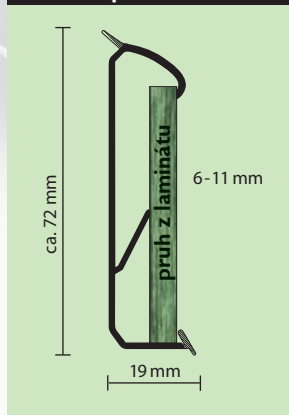

Döllken Informace o produktu

CSL 70 klip systém pro laminát

- pro vložení laminátových pásů 6 -11 mm
- s měkkými manžetami u podlahy a stěny pro perfektní krytí
- v atraktivních univerzálních barvách vhodných pro všechny dekory
- neviditelné upevnění
- s rohy a kouty a ostatním příslušenstvím

Profesionální pokládací systém

Döllken CSL 70

Systémová lišta CSL 70 od Döllken zaručuje elegantní zakončení pro lamináty i dřevěné podlahy, nebo podobné krytiny s celkovou tloušťkou od 6 do 11 mm.

Balení a příslušenství

1 JB = 10 x 2,5 m

Příslušenství:
Kouty
Rohy
Koncovky levé a pravé
Spojky

Specifikace

Systémová soklová lišta CSL 70 k vložení pásu z podlahové krytiny s měkkými manžetami z vysoce jakostního plastu

Výška: ca. 72 mm
Přesah: ca. 19 mm
Barvy: ...
Výrobce: Döllken CSL 70
Pokládka: odborná pokládka podle předpisu, rohy, kouty a koncovky k nasazení po montáži lišty
Přípevnění: doporučené lepení na Döllken tavné lepidlo HKS 18/300 dle návodu na pokládku

Doporučené přípevnění se řídí stavem stěny, která musí být podlahářem zkontrolována před pokládkou. Profil bude nařezán, nebo nastříhán na požadovanou délku a posazen na hotovou podlahu a přilepen, nebo přišroubován. Pásky z laminátu (ca. 58 mm) budou připevněny do lišty na tzv. klik systém. Rohy, kouty a koncovky se nasazují do připravených nosných dílů až na konci montáže.